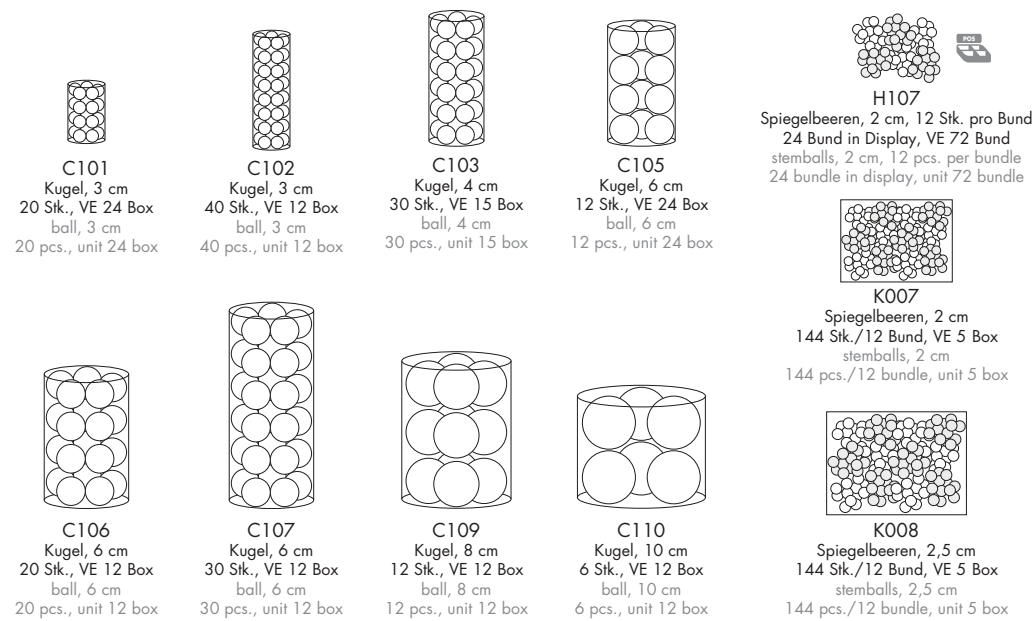

FROSTY SILVER

Wie glitzernder Raureif überzieht cooles Silber festliche Dekorationen und lässt diese erstrahlen. Elegant, glanzvoll und zeitlos begeistert das kühle Metall dabei nicht nur Minimalisten. Die Kombination von matt und glänzend sorgt für weitere Spannung.

Kombinationen: Blau, Petrol, Violett, Pink

FROSTY SILVER

Cool silver coats the festive decorations like glittering white frost and lets them shine in a beautiful splendor. Elegant, glamorous and timeless – the chilly metal does not only amaze minimalists. The combination of matt and shiny brings even more fascination.

Combinations: Blue, Petrol, Violet, Pink

★ White Christmas ★