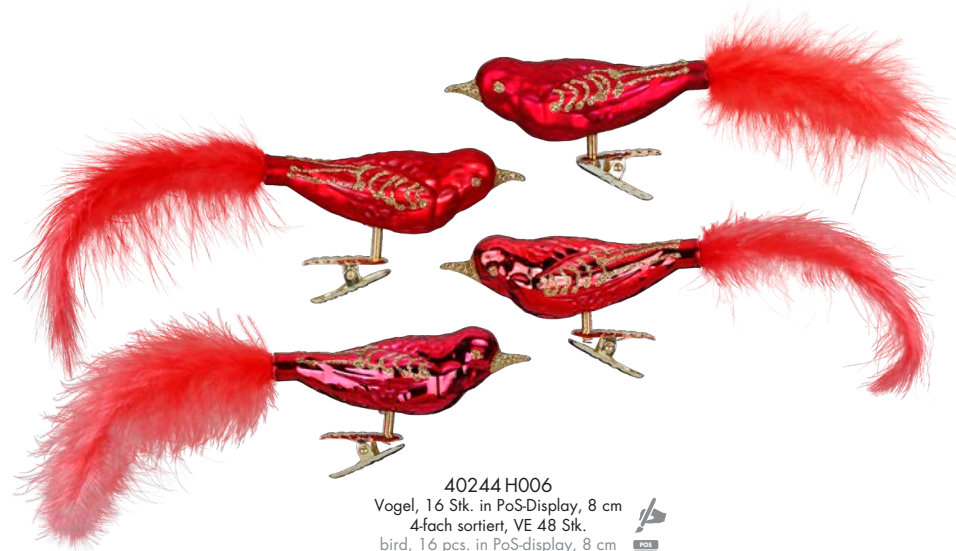

40244 H006
Vogel, 16 Stk. in PoS-Display, 8 cm
4-fach sortiert, VE 48 Stk.
bird, 16 pcs. in PoS-display, 8 cm
4 assorted, unit 48 pcs.