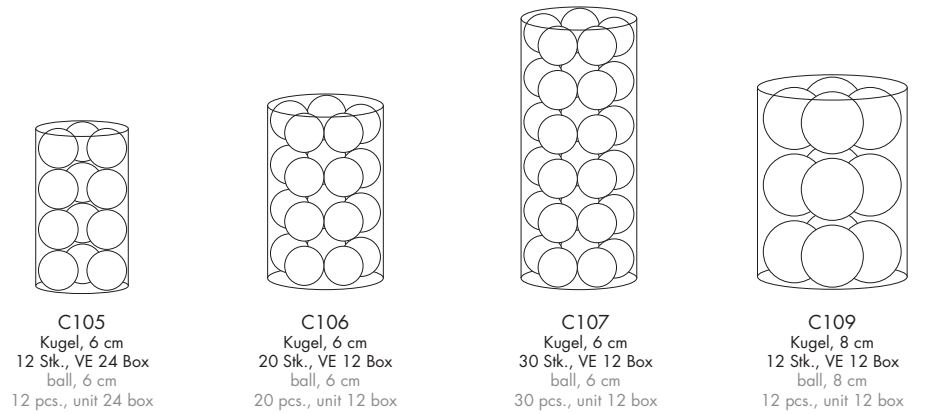

WEISS EISLACK

Eislack simuliert eine dünne Eisschicht, die an vereiste Fensterscheiben erinnert. In Kombination mit einem kühlen Silbertönen wirkt der Mix zurückhaltend und doch interessant – besonders durch die verschiedenen Oberflächen.

Kombinationen: kühle Farben

WHITE ICE LACQUER

Ice lacquers imitates a thin layer of ice reminiscent of icy windows. In combination with a cool silver tone, the mix appears restrained and yet interesting – especially due to the different surfaces.

Combinations: Cool Colours

★ White Christmas ★