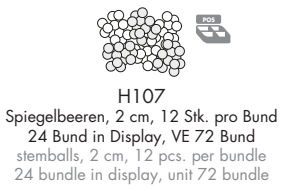

C105
Kugel, 6 cm
12 Stk., VE 24 Box
ball, 6 cm
12 pcs., unit 24 box