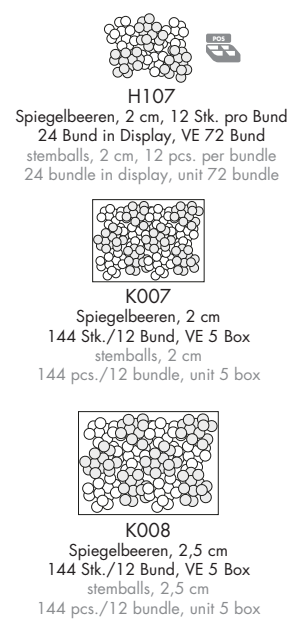

BROKATGOLD
Goldtöne in ganz unterschiedlicher Optik werden beim Wohnen immer wichtiger, da sie eine wohlige Wärme ausstrahlen. Auch in moderne Einrichtungen hat Gold Einzug gehalten, wobei hier eine kühlere Variante besser zu dem oft reduzierten Wohnstil passt.
Kombinationen: Dunkle Rottöne, Grüntöne, Violett, Petrol, Schwarz

BROCADE GOLD
Gold tones in quite different looks become increasingly important regarding living since they radiate a cosy warmth. Gold has also found its way into modern facilities, whereby a cooler version goes better with a reduced style of living.
Combinations: Shades of Dark Red, Shades of Green, Violet, Petrol, Black