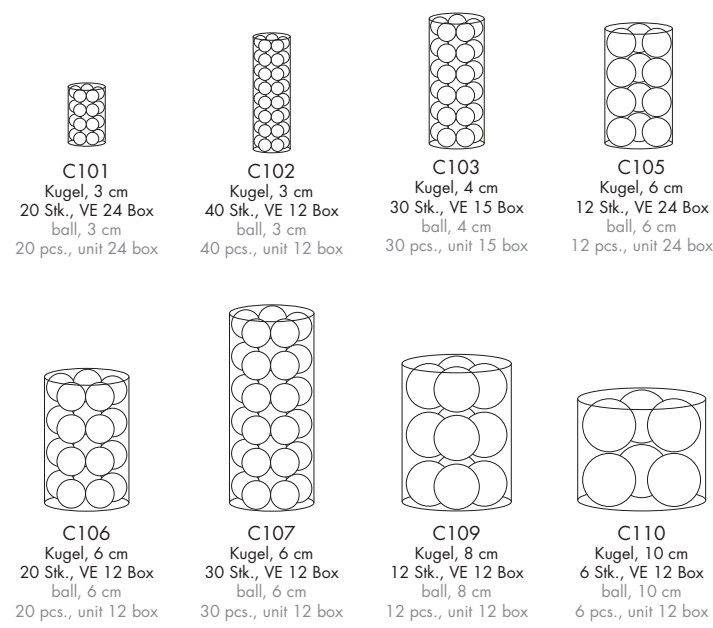

H107
Spiegelbeeren, 2 cm, 12 Stk. pro Bund
24 Bund in Display, VE 72 Bund
stemballs, 2 cm, 12 pcs. per bundle
24 bundle in display, unit 72 bundle

K007
Spiegelbeeren, 2 cm
144 Stk./12 Bund, VE 5 Box
stemballs, 2 cm
144 pcs./12 bundle, unit 5 box

K008
Spiegelbeeren, 2,5 cm
144 Stk./12 Bund, VE 5 Box
stemballs, 2,5 cm
144 pcs./12 bundle, unit 5 box