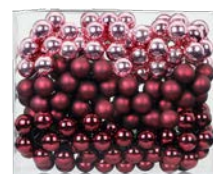

15248 K007
Berry Kiss