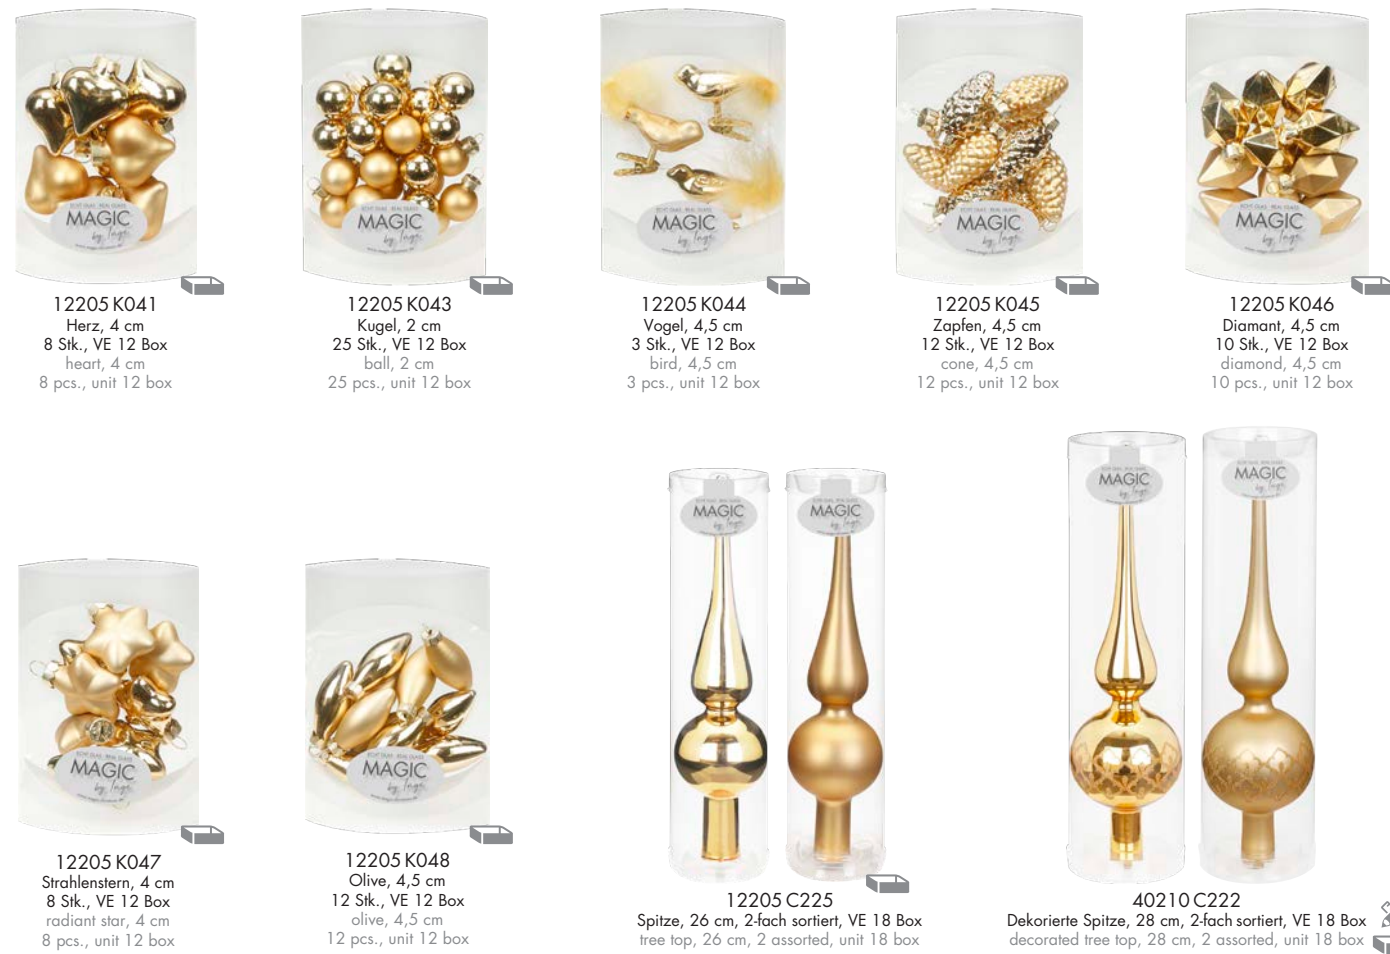

C102
Kugel, 3 cm
40 Stk., VE 12 Box
ball, 3 cm
40 pcs., unit 12 box

H107
Spiegelbeeren, 2 cm, 12 Stk. pro Bund
24 Bund in Display, VE 72 Bund
stemballs, 2 cm, 12 pcs. per bundle
24 bundle in display, unit 72 bundle

★ *Classic Gold* ★

12205 K041
Herz, 4 cm
8 Stk., VE 12 Box
heart, 4 cm
8 pcs., unit 12 box

12205 K043
Kugel, 2 cm
25 Stk., VE 12 Box
ball, 2 cm
25 pcs., unit 12 box

12205 K044
Vogel, 4,5 cm
3 Stk., VE 12 Box
bird, 4,5 cm
3 pcs., unit 12 box

12205 K045
Zapfen, 4,5 cm
12 Stk., VE 12 Box
cone, 4,5 cm
12 pcs., unit 12 box

12205 K046
Diamant, 4,5 cm
10 Stk., VE 12 Box
diamond, 4,5 cm
10 pcs., unit 12 box

12205 K047
Strahlenstern, 4 cm
8 Stk., VE 12 Box
radiant star, 4 cm
8 pcs., unit 12 box

12205 K048
Olive, 4,5 cm
12 Stk., VE 12 Box
olive, 4,5 cm
12 pcs., unit 12 box

12205 C225
Spitze, 26 cm, 2-fach sortiert, VE 18 Box
tree top, 26 cm, 2 assorted, unit 18 box

40210 C222
Dekorierte Spitze, 28 cm, 2-fach sortiert, VE 18 Box
decorated tree top, 28 cm, 2 assorted, unit 18 box