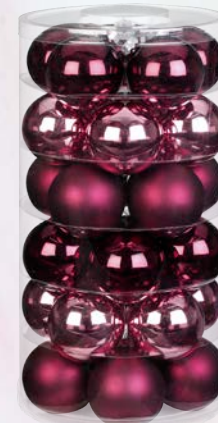

15248 C107
Berry Kiss
S.35