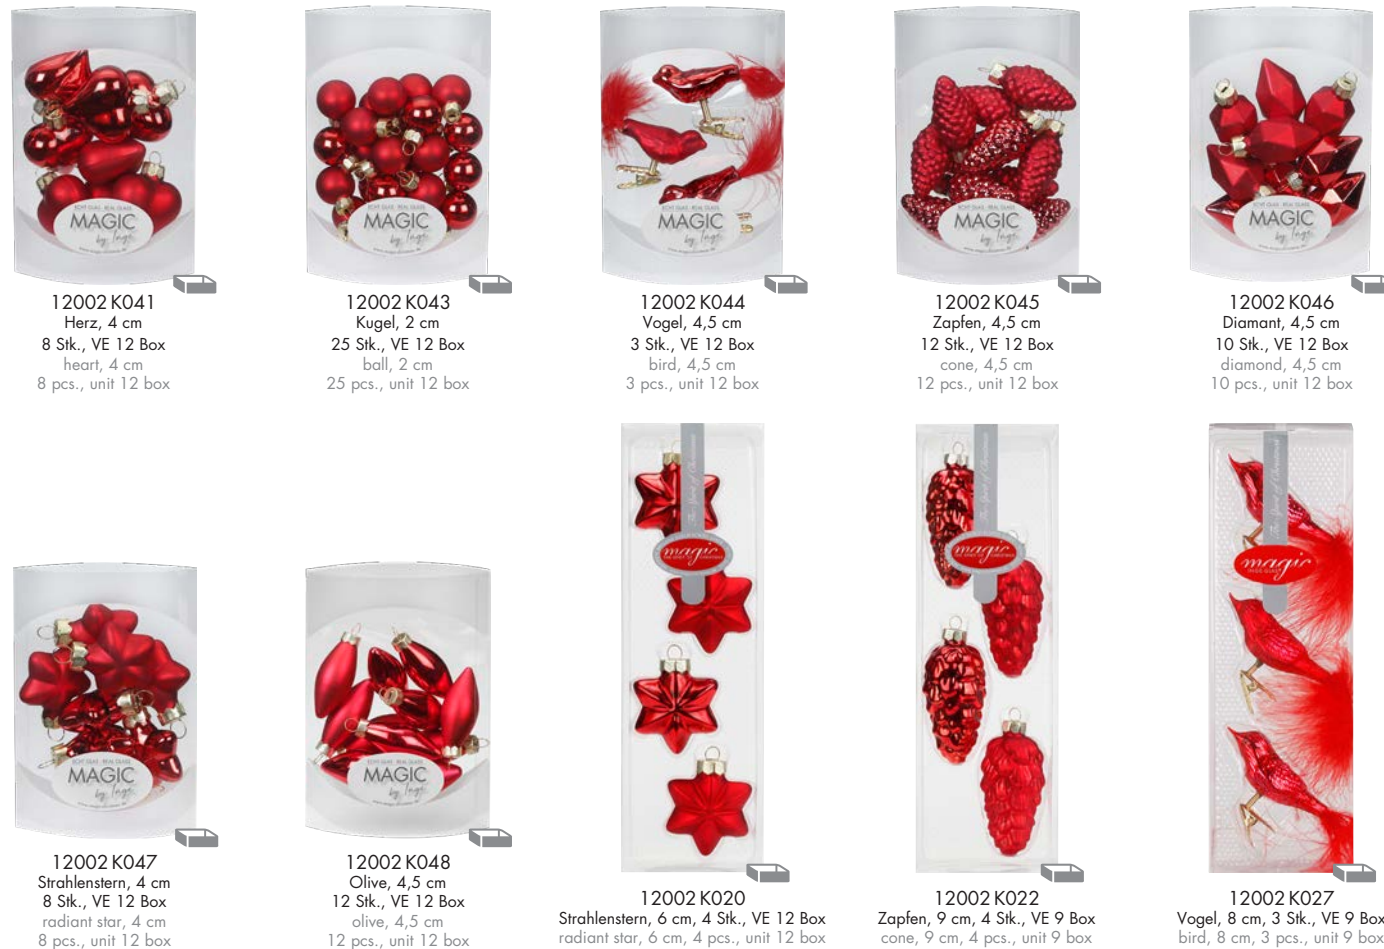

★ Traditional Red ★

12002 K041
Herz, 4 cm
8 Stk., VE 12 Box
heart, 4 cm
8 pcs., unit 12 box

12002 K043
Kugel, 2 cm
25 Stk., VE 12 Box
ball, 2 cm
25 pcs., unit 12 box

12002 K044
Vogel, 4,5 cm
3 Stk., VE 12 Box
bird, 4,5 cm
3 pcs., unit 12 box

12002 K045
Zapfen, 4,5 cm
12 Stk., VE 12 Box
cone, 4,5 cm
12 pcs., unit 12 box

12002 K046
Diamant, 4,5 cm
10 Stk., VE 12 Box
diamond, 4,5 cm
10 pcs., unit 12 box

12002 K047
Strahlenstern, 4 cm
8 Stk., VE 12 Box
radiant star, 4 cm
8 pcs., unit 12 box

12002 K048
Olive, 4,5 cm
12 Stk., VE 12 Box
olive, 4,5 cm
12 pcs., unit 12 box

12002 K020
Strahlenstern, 6 cm, 4 Stk., VE 12 Box
radiant star, 6 cm, 4 pcs., unit 12 box

12002 K022
Zapfen, 9 cm, 4 Stk., VE 9 Box
cone, 9 cm, 4 pcs., unit 9 box

12002 K027
Vogel, 8 cm, 3 Stk., VE 9 Box
bird, 8 cm, 3 pcs., unit 9 box