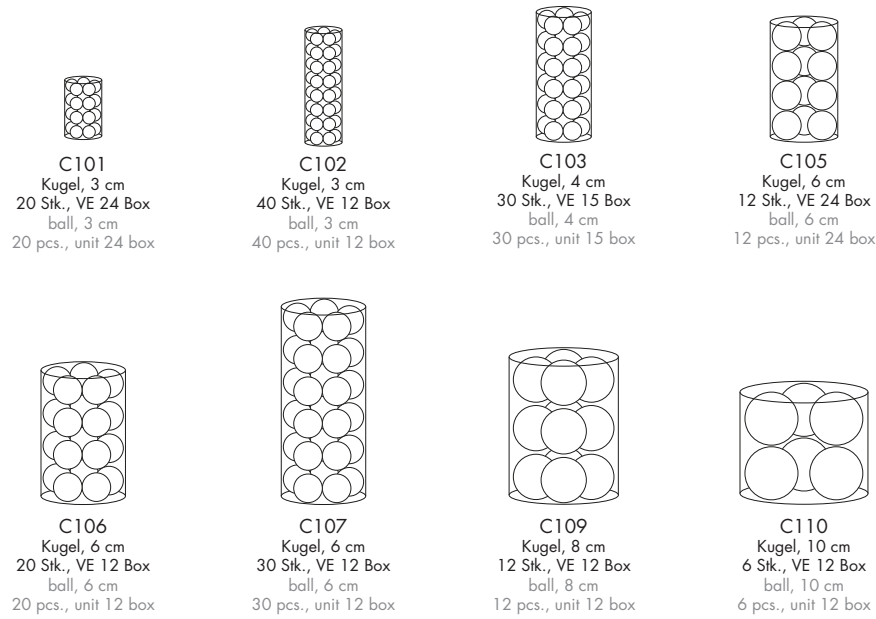

VIBRANT BLUE

VIBRANT BLUE

Ein kräftiges, ja fast schon vibrierendes Blau setzt moderne, strahlende Akzente in der Weihnachts-Dekoration. Mit Silber kombiniert wirkt es eher cool, während es mit Pink und Rot eine verspielte, trendige Note bekommt.

Kombinationen: Silber, Pink, Rot

VIBRANT BLUE

A strong, almost vibrant blue sets modern, radiant accents in the Christmas decoration. Combined with silver it looks rather cool, while pink and red give it a playful, trendy touch.

Combinations: Silver, Pink, Red

TREND 2020 ★ **Insta Xmas**

CALM BLUE

CALM BLUE

Blautöne strahlen Vertrauen, Ruhe und Entspannung aus. So entsteht eine erholsame Atmosphäre. Die gräuliche Note bei Calm Blue steht zudem für Modernität aber auch Natürlichkeit beim Wohnen.

Kombinationen: Silber- und Grautöne, Beige und Braun

CALM BLUE

Tones of blue radiate a sense of calm and relaxation. This creates a relaxing atmosphere. The greyish tone in Calm Blue additionally stands for modernity but also naturalness of living.

Combinations: Silver, Shades of Grey, Beige, Brown

★ **White Christmas** ★

SEITE 14 PAGE 14