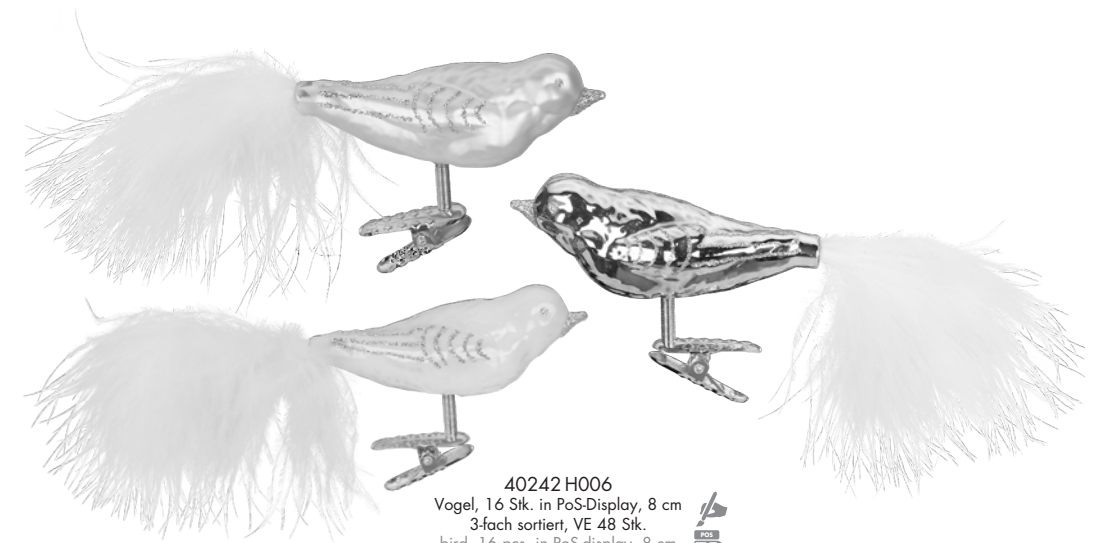

41106 H812
Kugel, 8 cm
3-fach sortiert, VE 36 Stk.
ball, 8 cm
3 assorted, unit 36 pcs.

40242 H006
Vogel, 16 Stk. in PoS-Display, 8 cm
3-fach sortiert, VE 48 Stk.
bird, 16 pcs. in PoS-display, 8 cm
3 assorted, unit 48 pcs.