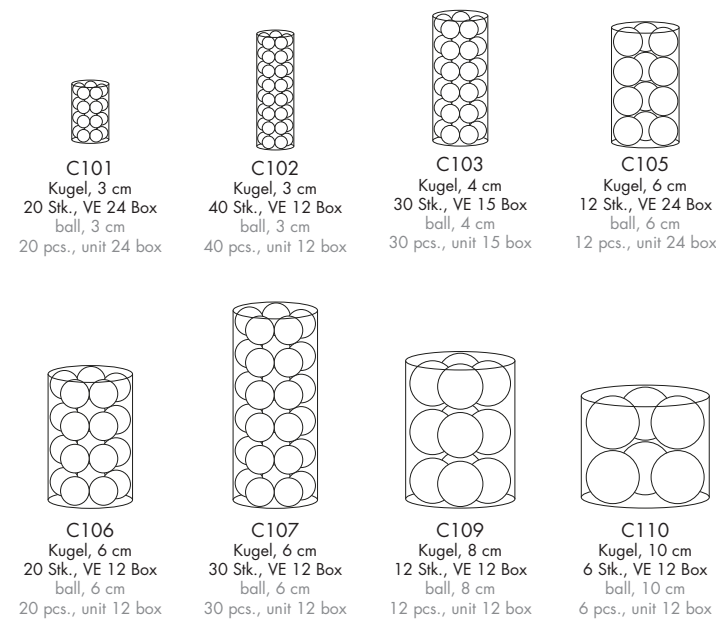

BROKATGOLD
Goldtöne in ganz unterschiedlicher Optik werden beim Wohnen immer wichtiger, da sie eine wohlige Wärme ausstrahlen. Auch in moderne Einrichtungen hat Gold Einzug gehalten, wobei hier eine kühlere Variante besser zu dem oft reduzierten Wohnstil passt.
Kombinationen: Dunkle Rottöne, Grüntöne, Violett, Petrol, Schwarz

BROCADE GOLD
Gold tones in quite different looks become increasingly important regarding living since they radiate a cosy warmth. Gold has also found its way into modern facilities, whereby a cooler version goes better with a reduced style of living.
Combinations: Shades of Dark Red, Shades of Green, Violet, Petrol, Black