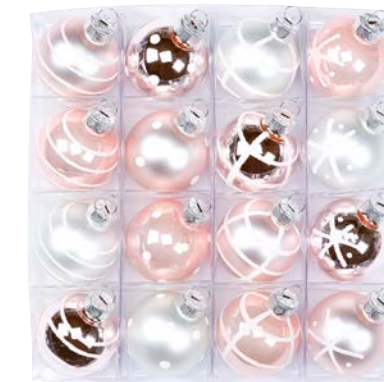

600 000 125
Dekorierte Kugeln, 4 cm
16 Stk., VE 8 Box
decorated balls, 4 cm
16 pcs., unit 8 box