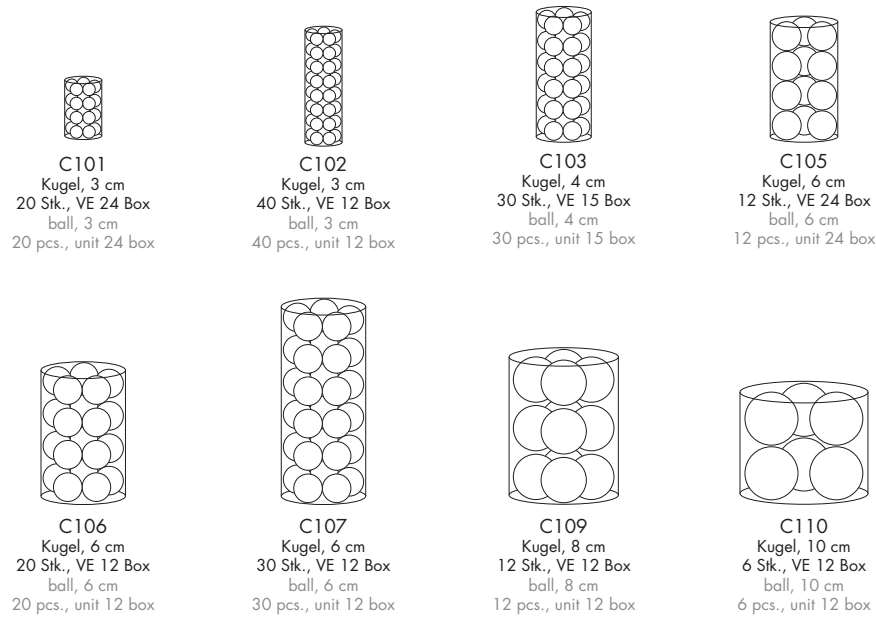

DEEP FOREST
Bläuliches Grün hat einen geringen Anteil an leuchtendem Gelb und steht damit für Ruhe und Gelassenheit. Diese Farbe eignet sich deshalb sehr gut für klassische Dekorationen.
Kombinationen: Rot, Blau, Gold

DEEP FOREST
Bluish green has a low proportion of bright yellow and thus stands for calm and serenity. This colour is very suitable for classic decorations.
Combinations: Red, Blue, Gold

TREND 2020 ★ *Timeless Twist*