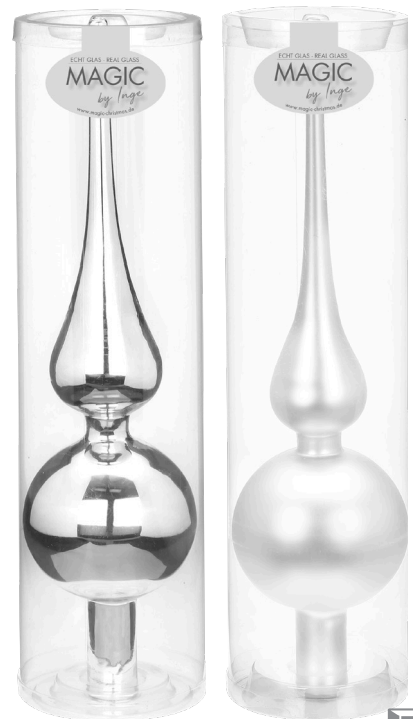

12000 C220
Spitze, 28 cm
2-fach sortiert, VE 18 Box
tree top, 28 cm
2 assorted, unit 18 box