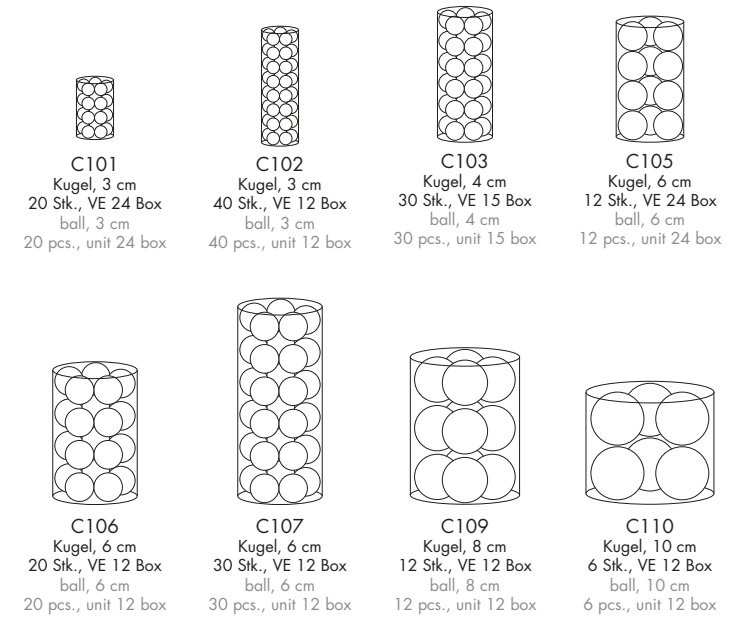

INKAGOLD
Die Heiligen Drei Könige überreichten Maria und Josef zu Jesu Geburt Weihrauch, Myrrhe und Gold. Zur Erinnerung an diesen Tag hängen wir uns auch heute noch gerne goldene Kugeln an unseren Christbaum.
Kombinationen: Rot, warme Grün- und Brauntöne

INKAGOLD
The three Magi handed frankincense, myrrh and gold on to Mary and Joseph at the birth of Jesus. In remembrance of this day, we still hang golden balls on our Christmas trees.
Combinations: Red, Shades of Warm Green and Brown

★ *Classic Gold* ★